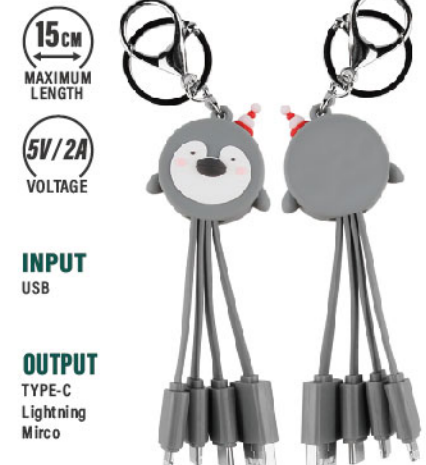

Item UC06-022 | Length 15 cm | Packing 250PCS / 0.04CBM