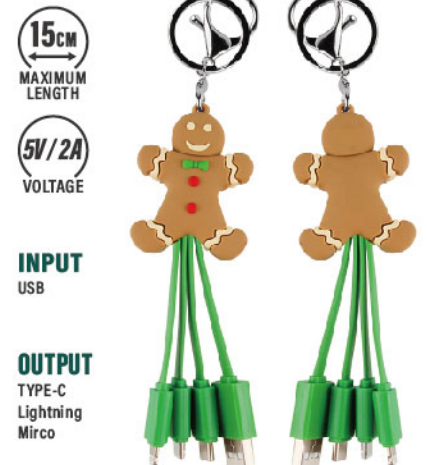

Item UC06-021 | Length 15 cm | Packing 250PCS / 0.04CBM