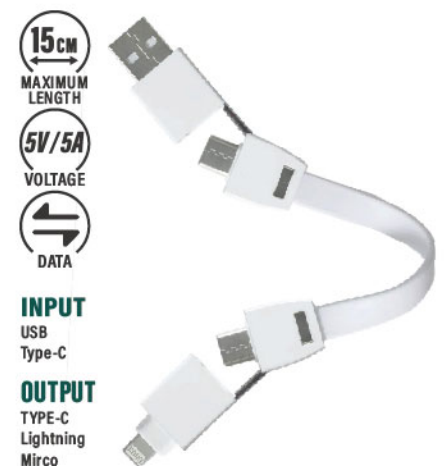

Item UC05-019 | Dimensions L50*W50*H27 mm | Packing 600PCS / 0.05CBM