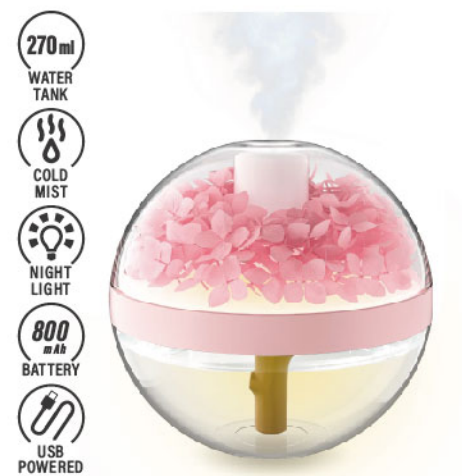

Item EHU-036 | **Dimensions** L114*W114*H118 mm | **Packing** 32 PCS / 0.06 CBM