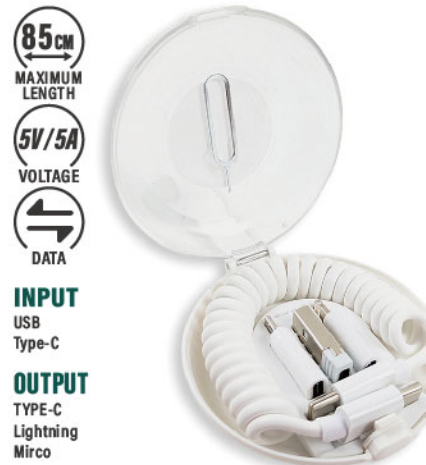

**Item UC06-016** | Length 15 cm | Packing 250PCS / 0.04CBM

**Item UC06-018** | Length 15 cm | Packing 250PCS / 0.04CBM

**Item UC06-019** | Length 15 cm | Packing 250PCS / 0.04CBM

**Item UC05-021** | Dimensions L225\*W40\*H20 mm | Packing 300PCS / 0.05CBM