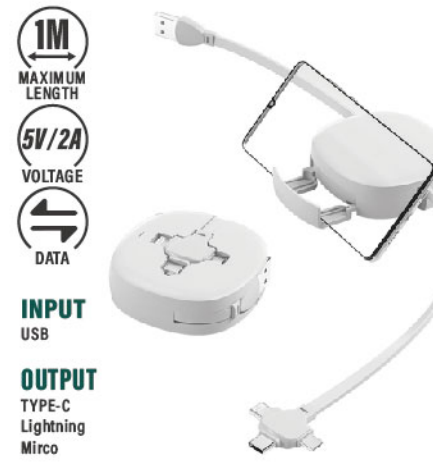

Item UC05-018 | Dimensions L50*W50*H27 mm | Packing 400PCS / 0.05CBM