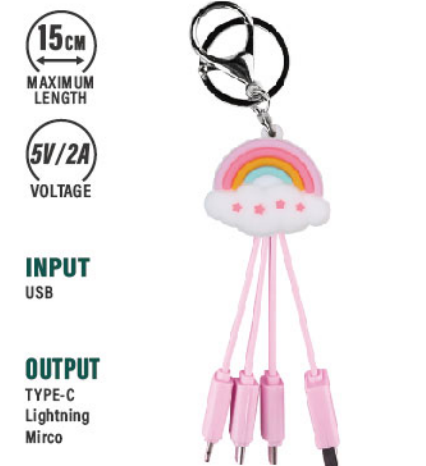

Item UC06-023 | Length 15 cm | Packing 250PCS / 0.04CBM