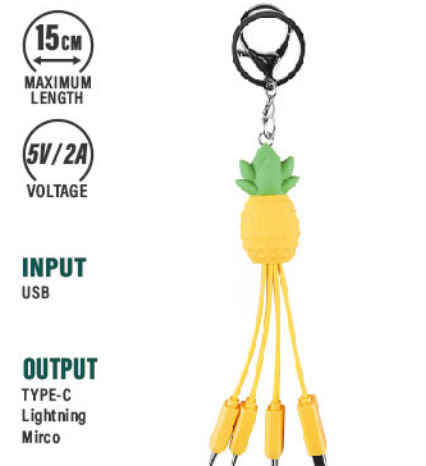

Item UC06-007 | Length 15 cm | Packing 250PCS / 0.04CBM