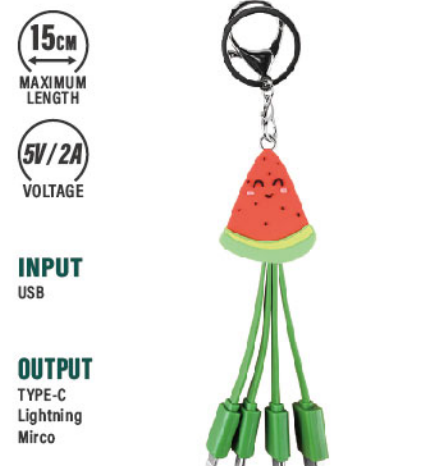

Item UC06-005 | Length 15 cm | Packing 250PCS / 0.04CBM