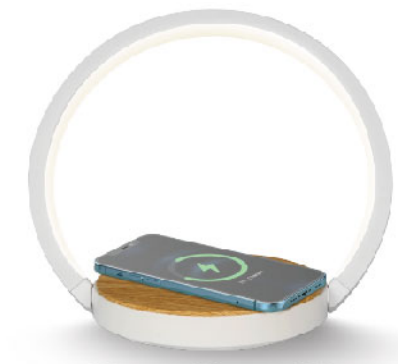

BAMBOO

- 10W WIRELESS CHARGER
- LED LIGHT
- USB POWERED

Item WC05-026  
Dimensions L243\*W80\*H185mm  
Packing 24 PCS / 0.12 CBM

Item WC07-003  
Dimensions L254\*W220\*H25mm  
Packing 24 PCS / 0.09 CBM

Item WC05-032  
Dimensions L175\*W175\*H15 mm  
Packing 40 PCS / 0.03 CBM