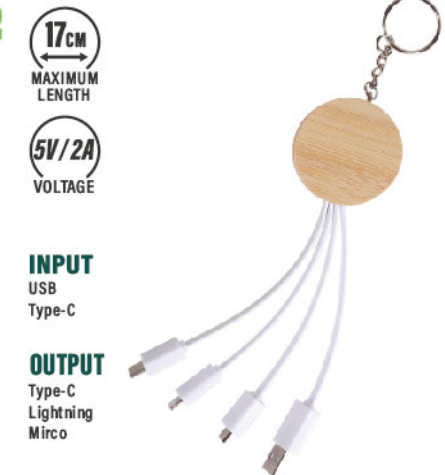

Item UC03-008
Dimensions L45*W15*H175 mm
Packing 200PCS / 0.04CBM