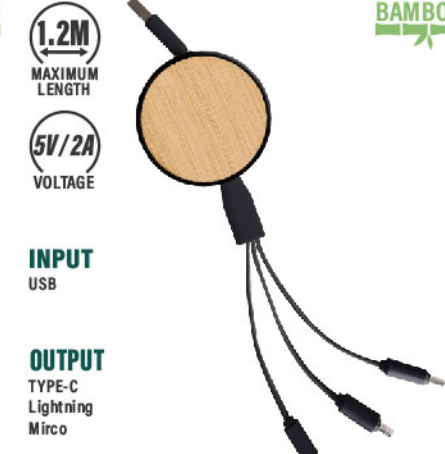

Item UC03-022
Dimensions L60*W25*H180 mm
Packing 300PCS / 0.05CBM

1M
MAXIMUM LENGTH
5V/2A
VOLTAGE