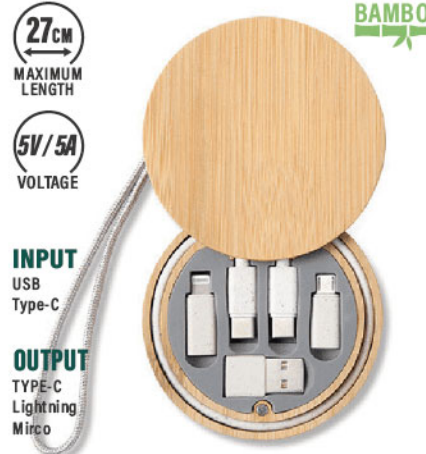

Item UC03-019
Dimensions L79*W79*H15 mm
Packing 300PCS / 0.06CBM

27cm
MAXIMUM LENGTH
5V/5A
VOLTAGE