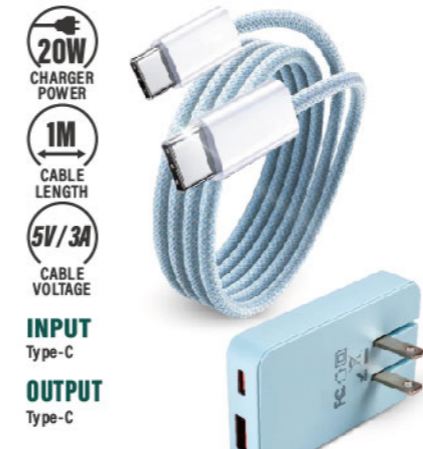

INPUT Type-C
OUTPUT Type-C

Item UC10-010 | **Charger Dimensions** L44*W15*H74mm | **Packing** 22 PCS / 0.02 CBM